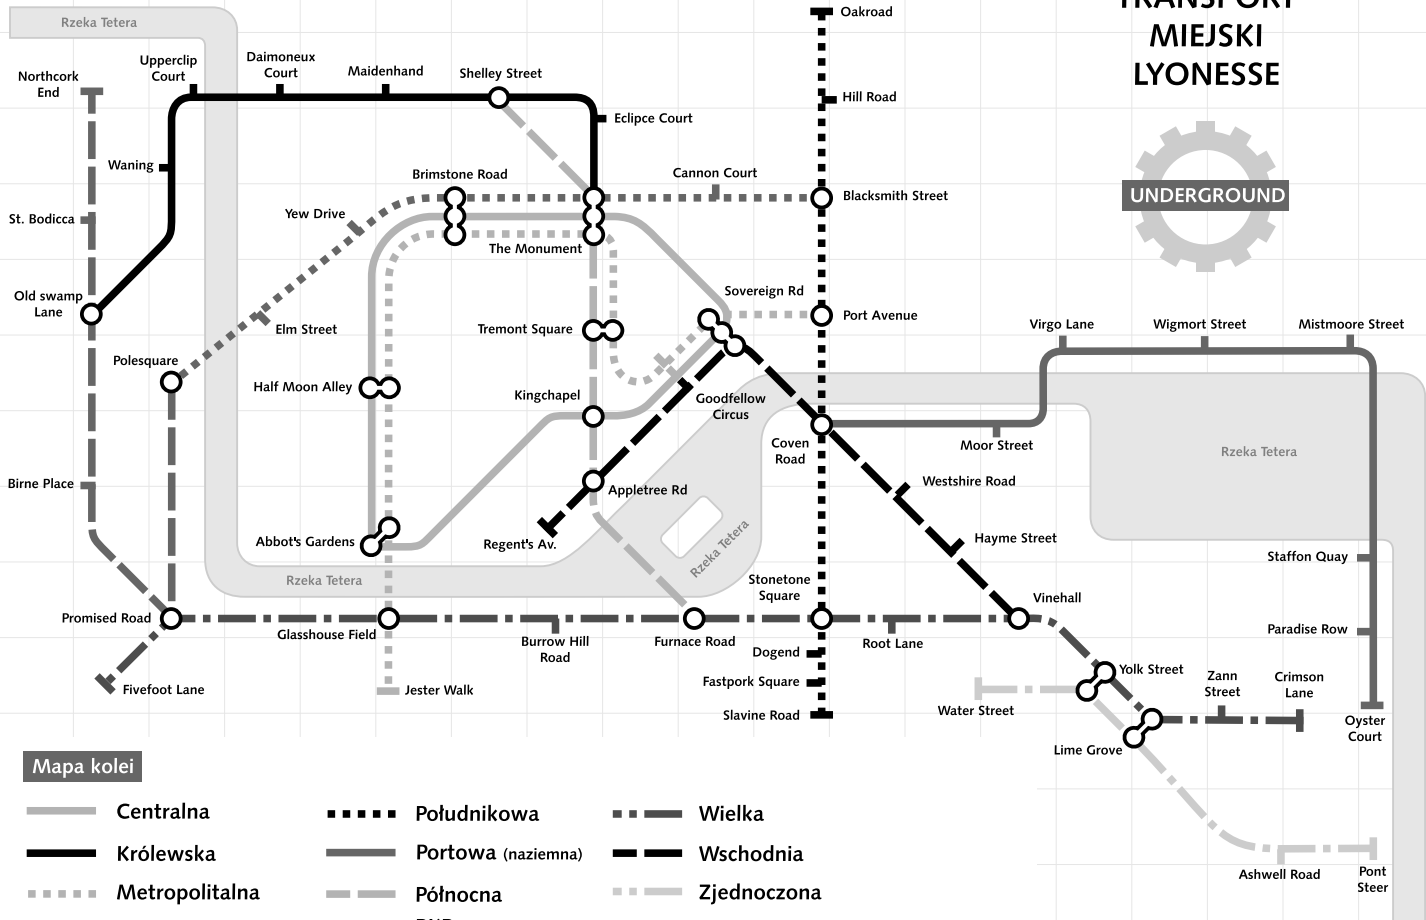

TRANSPORT MIEJSKI LYONESSE

Mapa kolei

- | | | | | | |
|--|----------------|--|--------------------|--|---------------------|
| | Centralna | | Południkowa | | Wielka |
| | Królewska | | Portowa (naziemna) | | Wschodnia |
| | Metropolitalna | | Północna | | Zjednoczona |
| | Mitelpup | | PKP (naziemna) | | Stacje przesiadkowe |

Pospieszna Kolejka Podmiejska