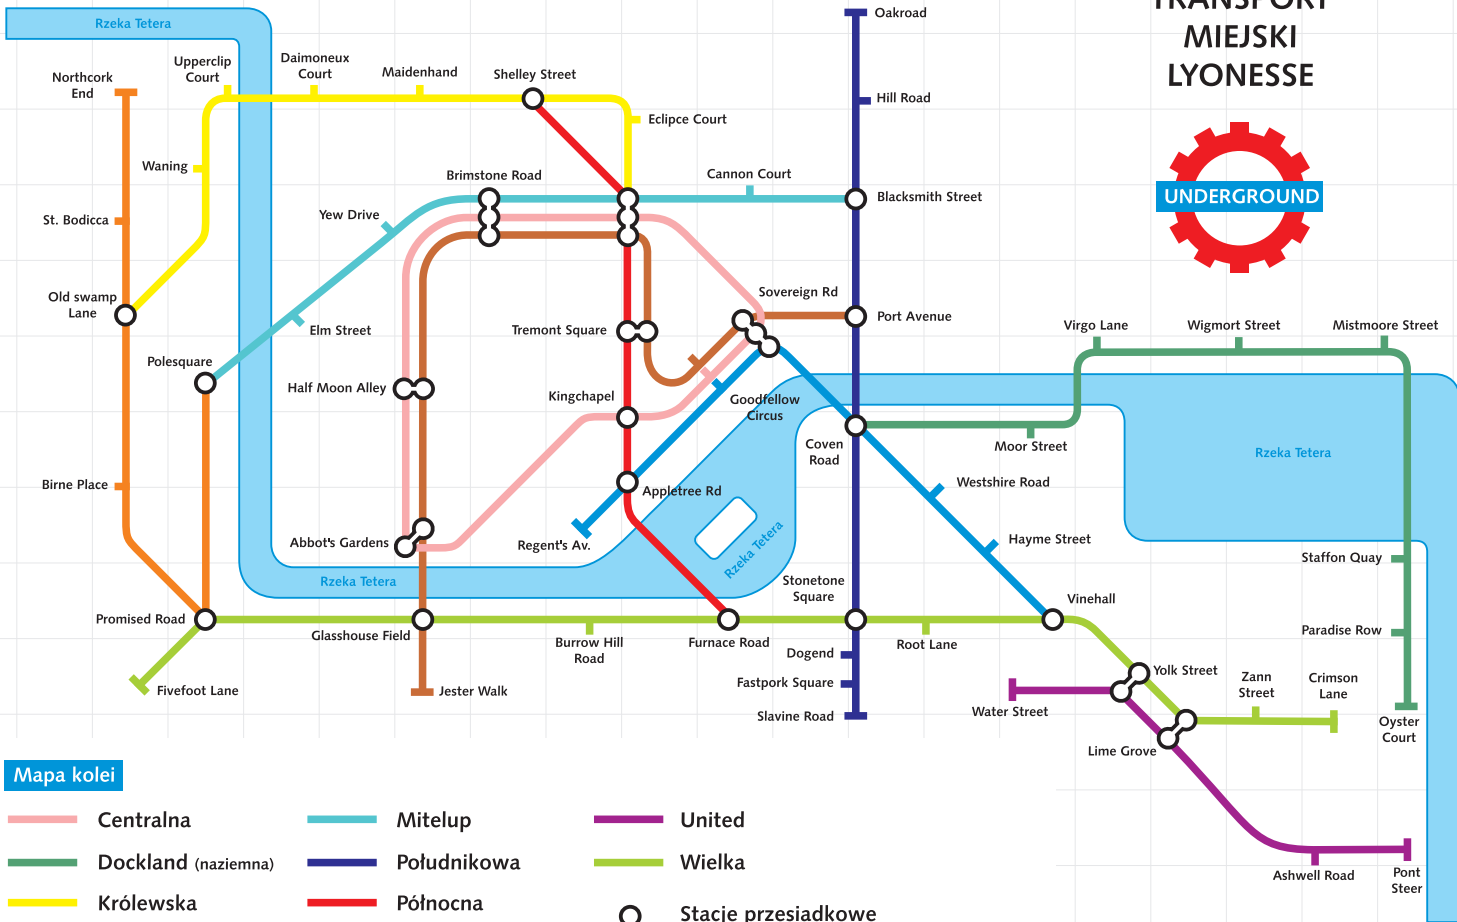

# TRANSPORT MIEJSKI LYONESSE

## Mapa kolei

- Centralna
- Dockland (naziemna)
- Królewska
- Metropolitalna
- Mitelup
- Południkowa
- Północna
- PKP (naziemna)  
*Pospieszna Kolej Podmiejska*
- United
- Wielka
- Stacje przesiadkowe